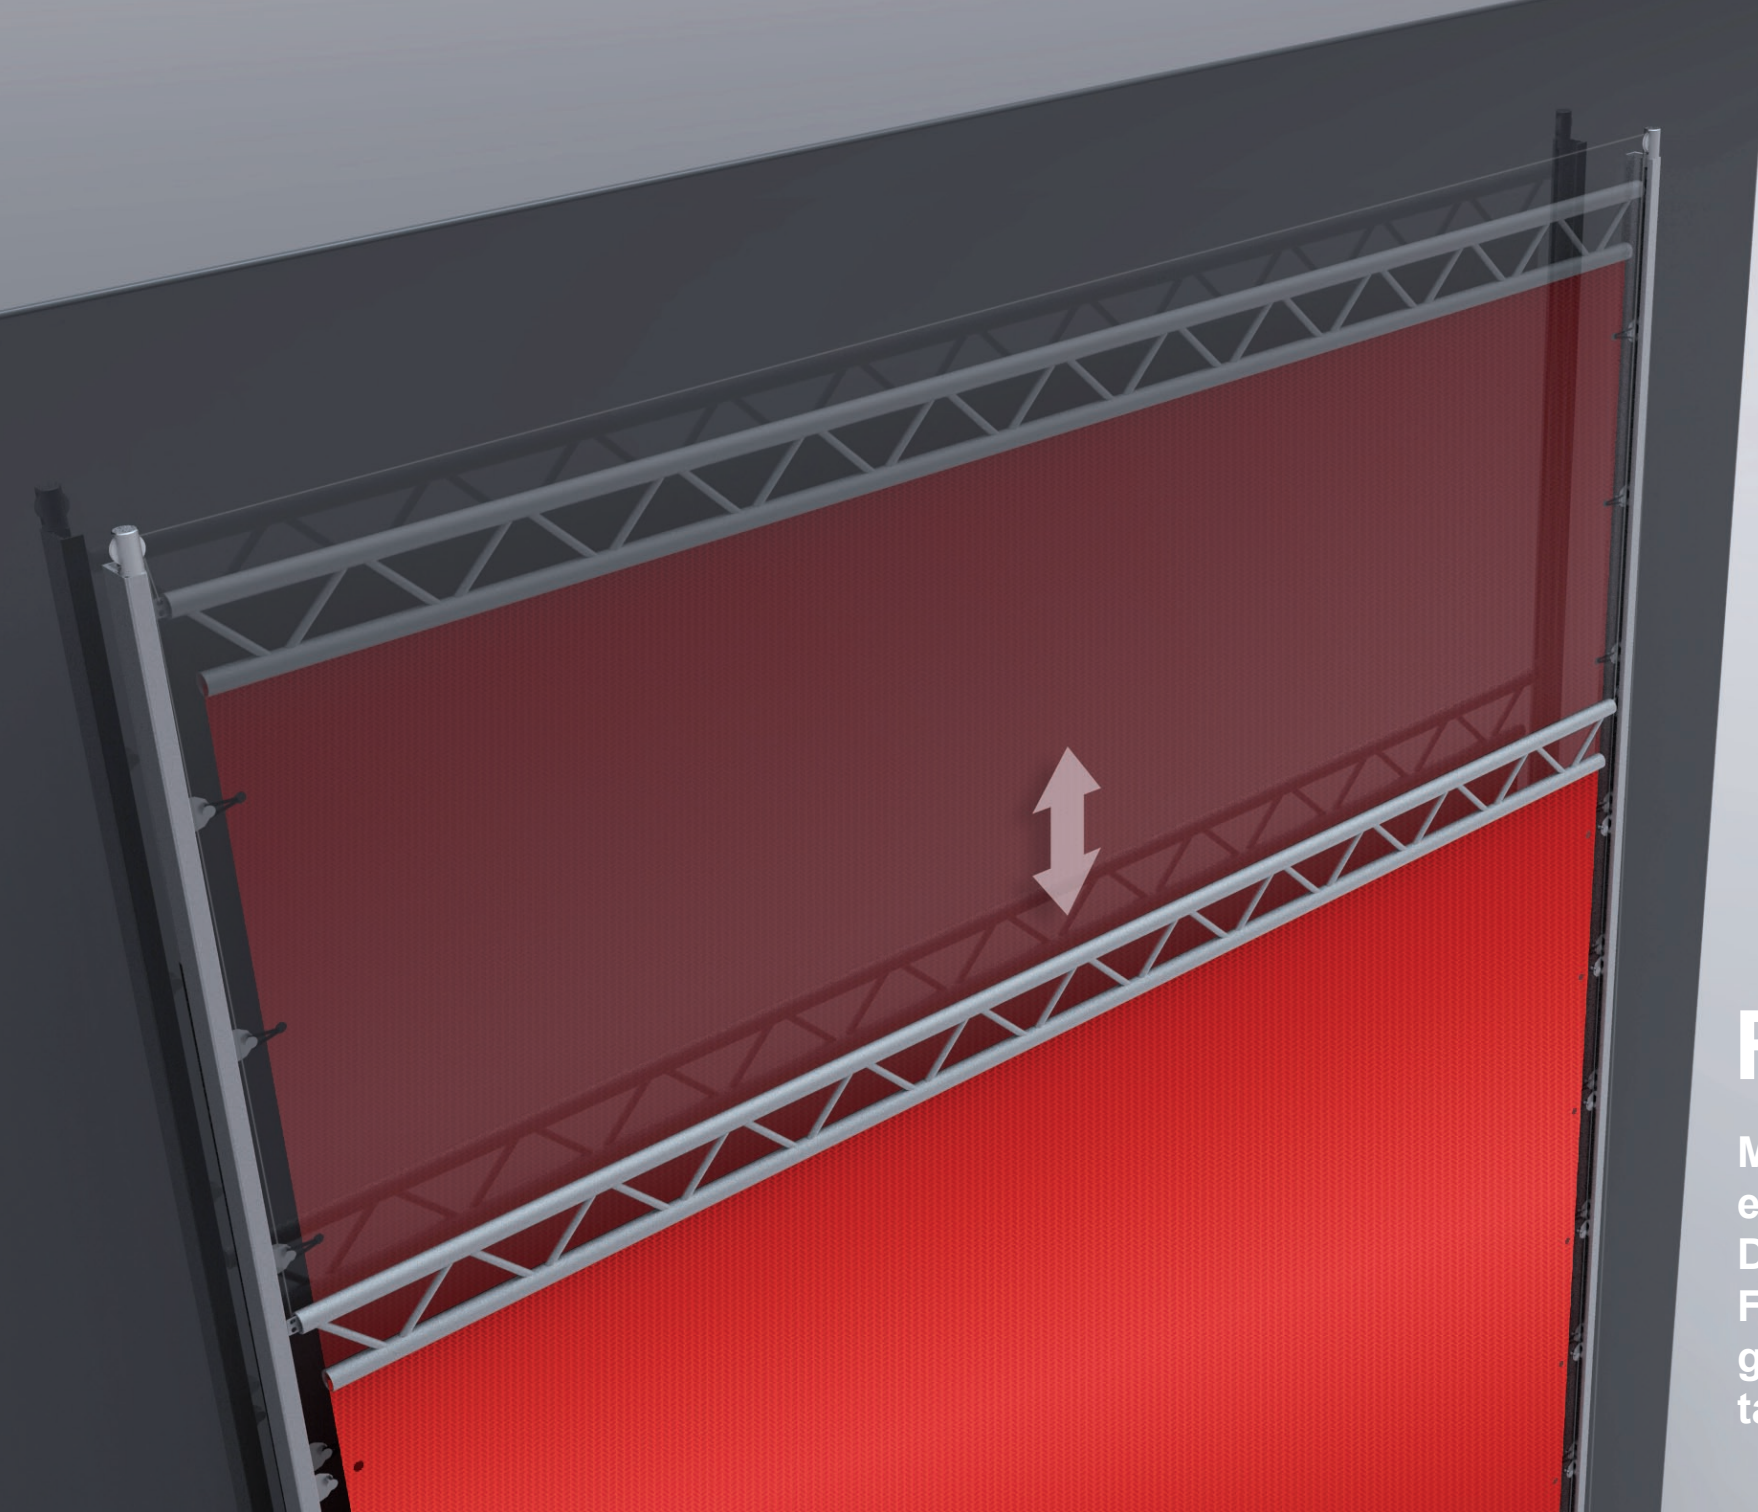

# DAS EFFIZIENZ-WUNDER

Der Light Lift Pro verspricht maximale Bannergrößen bei gleichzeitig minimalem Materialeinsatz und ist daher in Sachen Effizienz bei den Liftsystemen nahezu unschlagbar.

# HÖCHSTER ANSPRUCH BIS INS KLEINSTE DETAIL

Wir legen Wert auf gute Qualität. Den Light Lift Pro fertigen unsere Alu-Spezialisten aus hochwertigen Komponenten und mit jahrelanger Erfahrung.

# IMMER MUNTER RAUF UND RUNTER

Mit dem Light Lift Pro wird der Tausch eines jeden Werbebanners zum Kinderspiel. Durch das Liftsystem können auch größte Formate spielend leicht von nur einer Person gewechselt werden: runter kurbeln, Banner tauschen, hoch kurbeln.

# **LIGHT LIFT PRO**

**Werbung mit gigantischen Ausmaßen:  
Mit dem Light Lift Pro-System sind  
maximale Bannerbreiten von bis zu  
16 Metern oder maximale Bannerhöhen  
von bis zu 18 Metern möglich.**