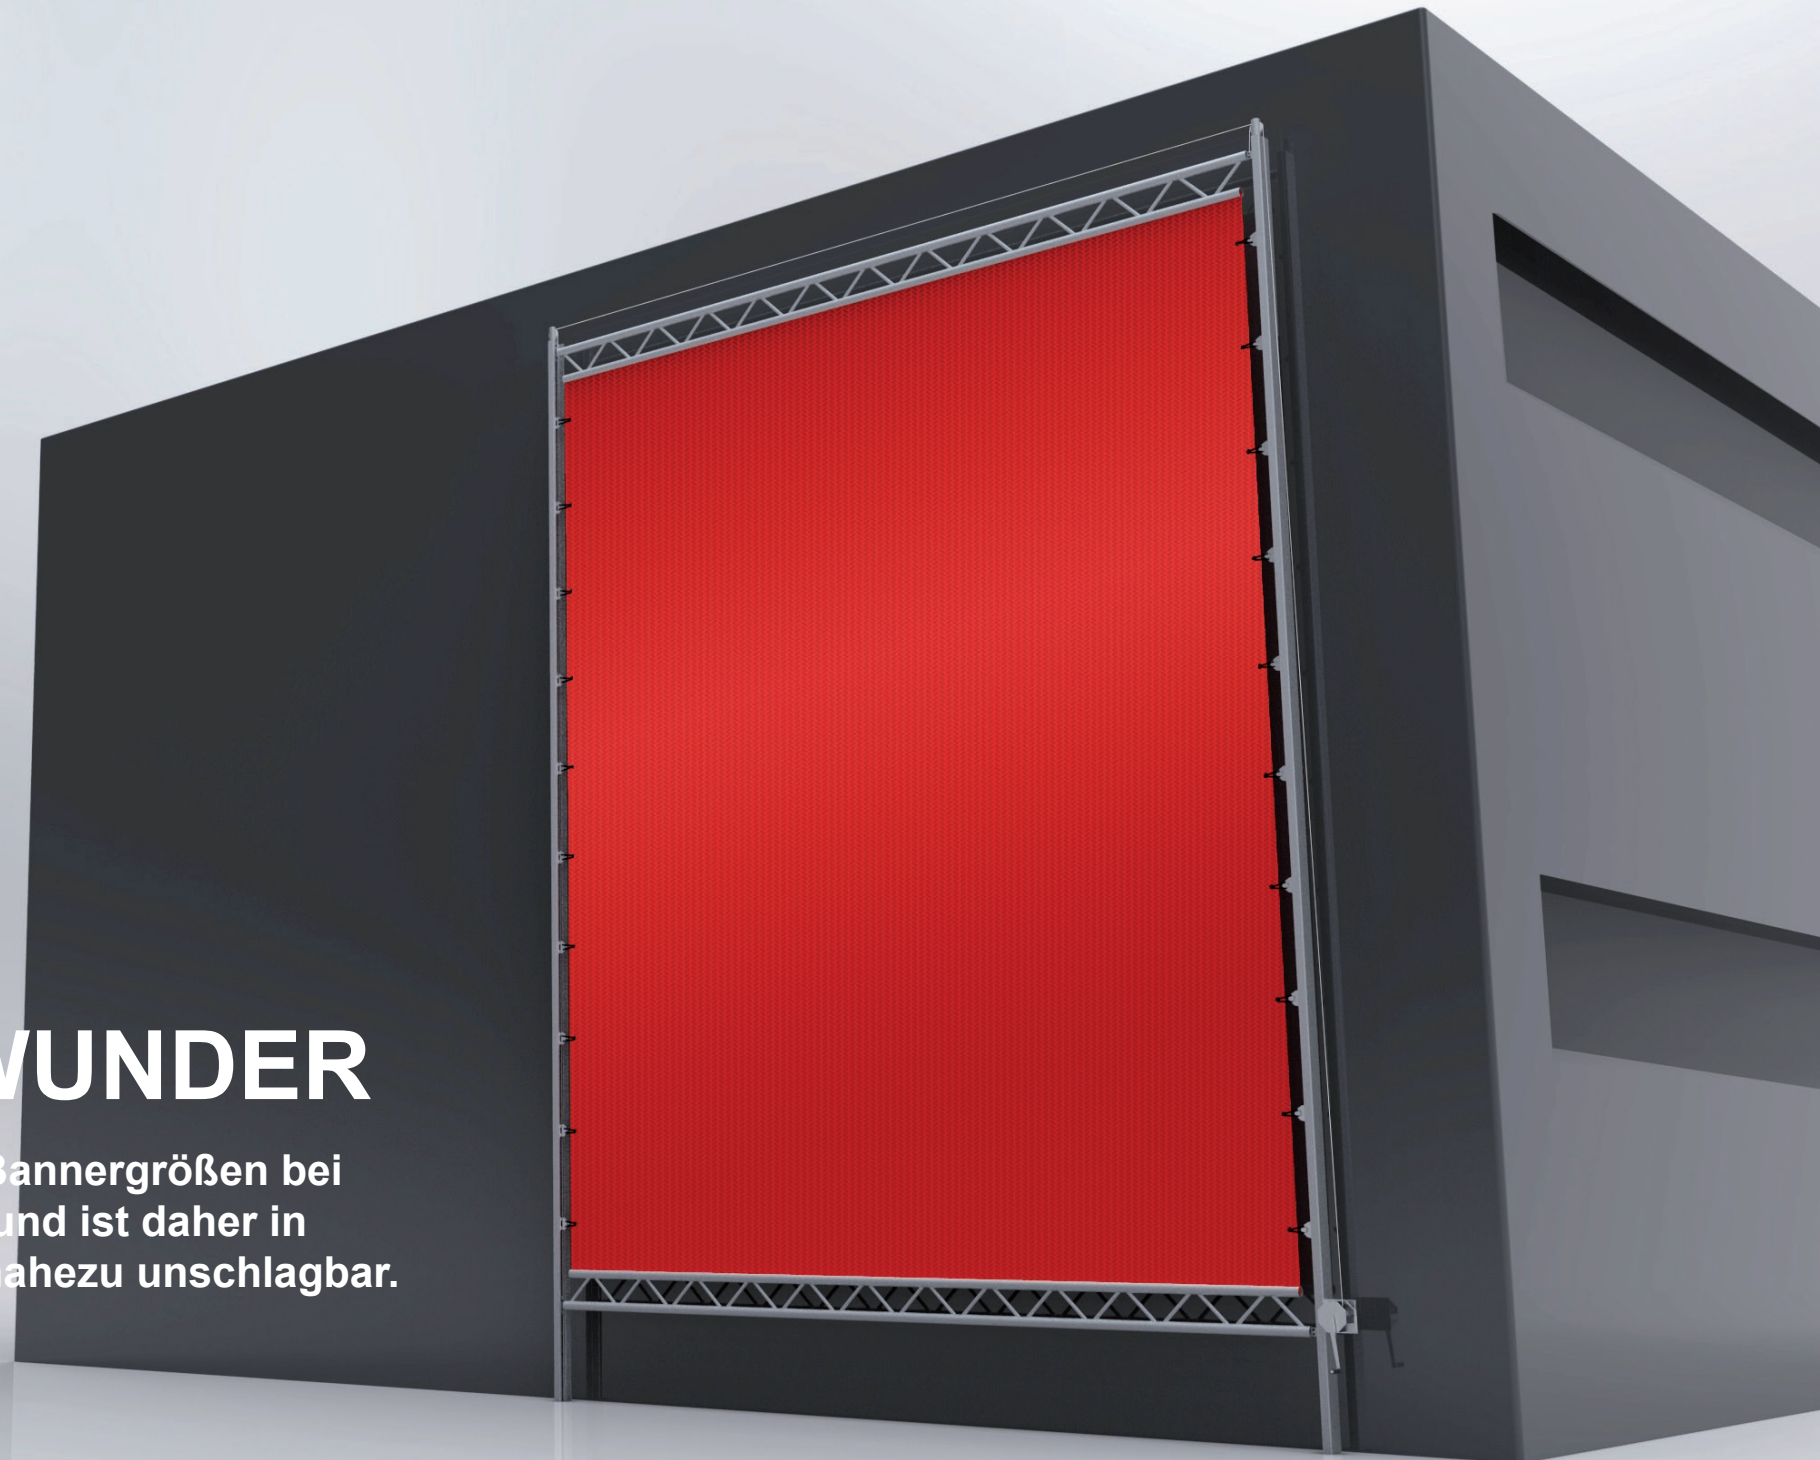

# LIGHT LIFT PRO

# DAS EFFIZIENZ-WUNDER

Der Light Lift Pro verspricht maximale Bannergrößen bei gleichzeitig minimalem Materialeinsatz und ist daher in Sachen Effizienz bei den Liftsystemen nahezu unschlagbar.

# IMMER MUNTER RAUF UND RUNTER

Mit dem Light Lift Pro wird der Tausch eines jeden Werbebanners zum Kinderspiel. Durch das Liftsystem können auch größte Formate spielend leicht von nur einer Person gewechselt werden: runter kurbeln, Banner tauschen, hoch kurbeln.

# **LIGHT LIFT PRO**

**Werbung mit gigantischen Ausmaßen:  
Mit dem Light Lift Pro-System sind  
maximale Bannerbreiten von bis zu  
16 Metern oder maximale Bannerhöhen  
von bis zu 18 Metern möglich.**